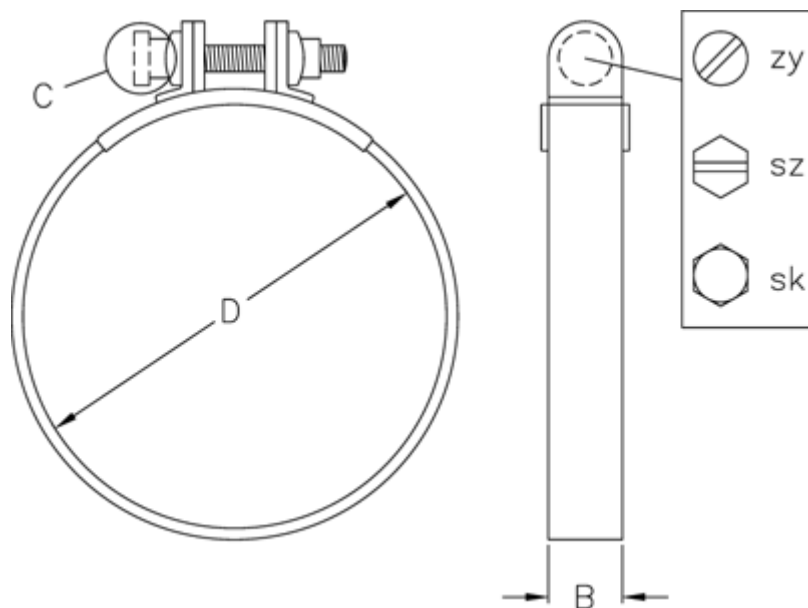

Varenummer: 021500700036

Beskrivelse: Norma slangebånd S 36/20 SZ W5

Mål

Bredde B = 20

C (Skruetype) = SZ

Diameter D = 36